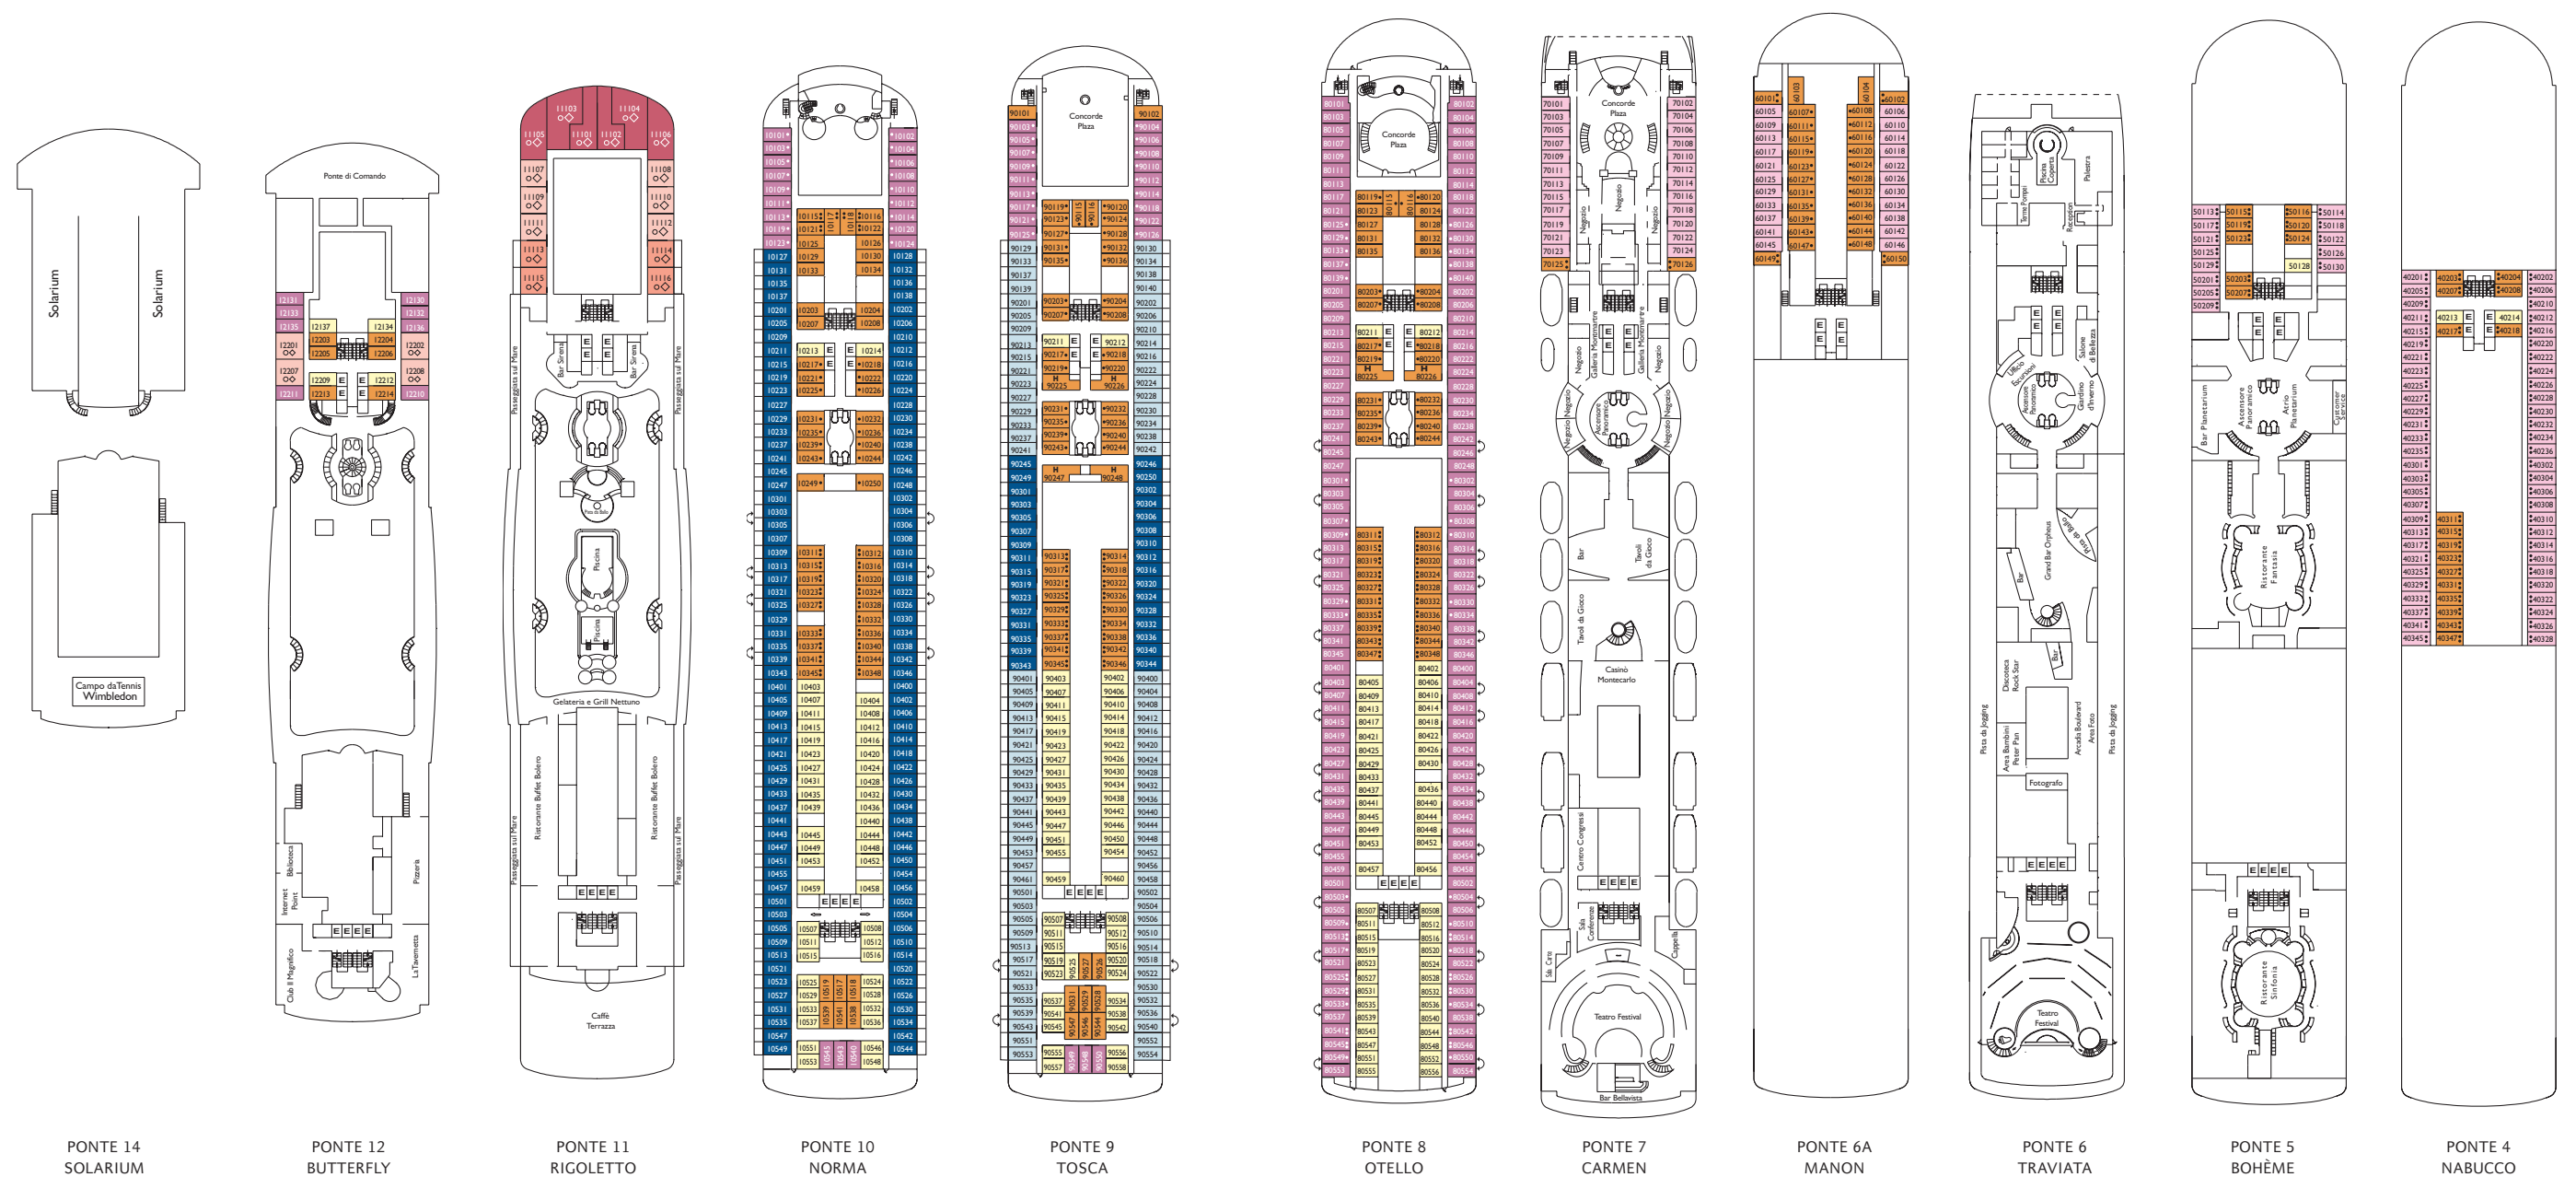

Costa Victoria

Stazza lorda: 75.000 t
 Lunghezza: 253 m
 Larghezza: 32 m
 Velocità di crociera: 22 nodi
 Velocità massima: 24 nodi

- cabine singole
- H cabine per disabili
- C cabine comunicanti
- E ascensore
- ◇ 1 letto matrimoniale non convertibile in due letti bassi
- 1 letto alto
- 1 letto alto e 1 letto basso

Nota bene: il letto matrimoniale è disponibile in tutte le categorie di cabina.

Cabine Interne

- **Classic** Nabucco, Bohème, Manon, Carmen, Otello, Tosca, Norma, Butterfly
- **Premium** Otello, Tosca, Norma, Butterfly, Carmen, Manon, Bohème, Nabucco

Cabine esterne vista mare

- **Classic** Manon, Carmen, Nabucco, Bohème
- **Premium** Otello, Tosca, Norma, Butterfly

Cabine con balcone sul mare

- **Classic** Tosca
- **Premium** Tosca, Norma

Appartamenti di lusso

- **Mini Suite vista mare.** Rigoletto, Butterfly
- **Mini Suite con balcone sul mare.** Rigoletto
- **Suite vista mare.** Rigoletto

PONTE 14 SOLARIUM PONTE 12 BUTTERFLY PONTE 11 RIGOLETTO PONTE 10 NORMA PONTE 9 TOSCA PONTE 8 OTELO PONTE 7 CARMEN PONTE 6A MANON PONTE 6 TRAVIATA PONTE 5 BOHÈME PONTE 4 NABUCCO