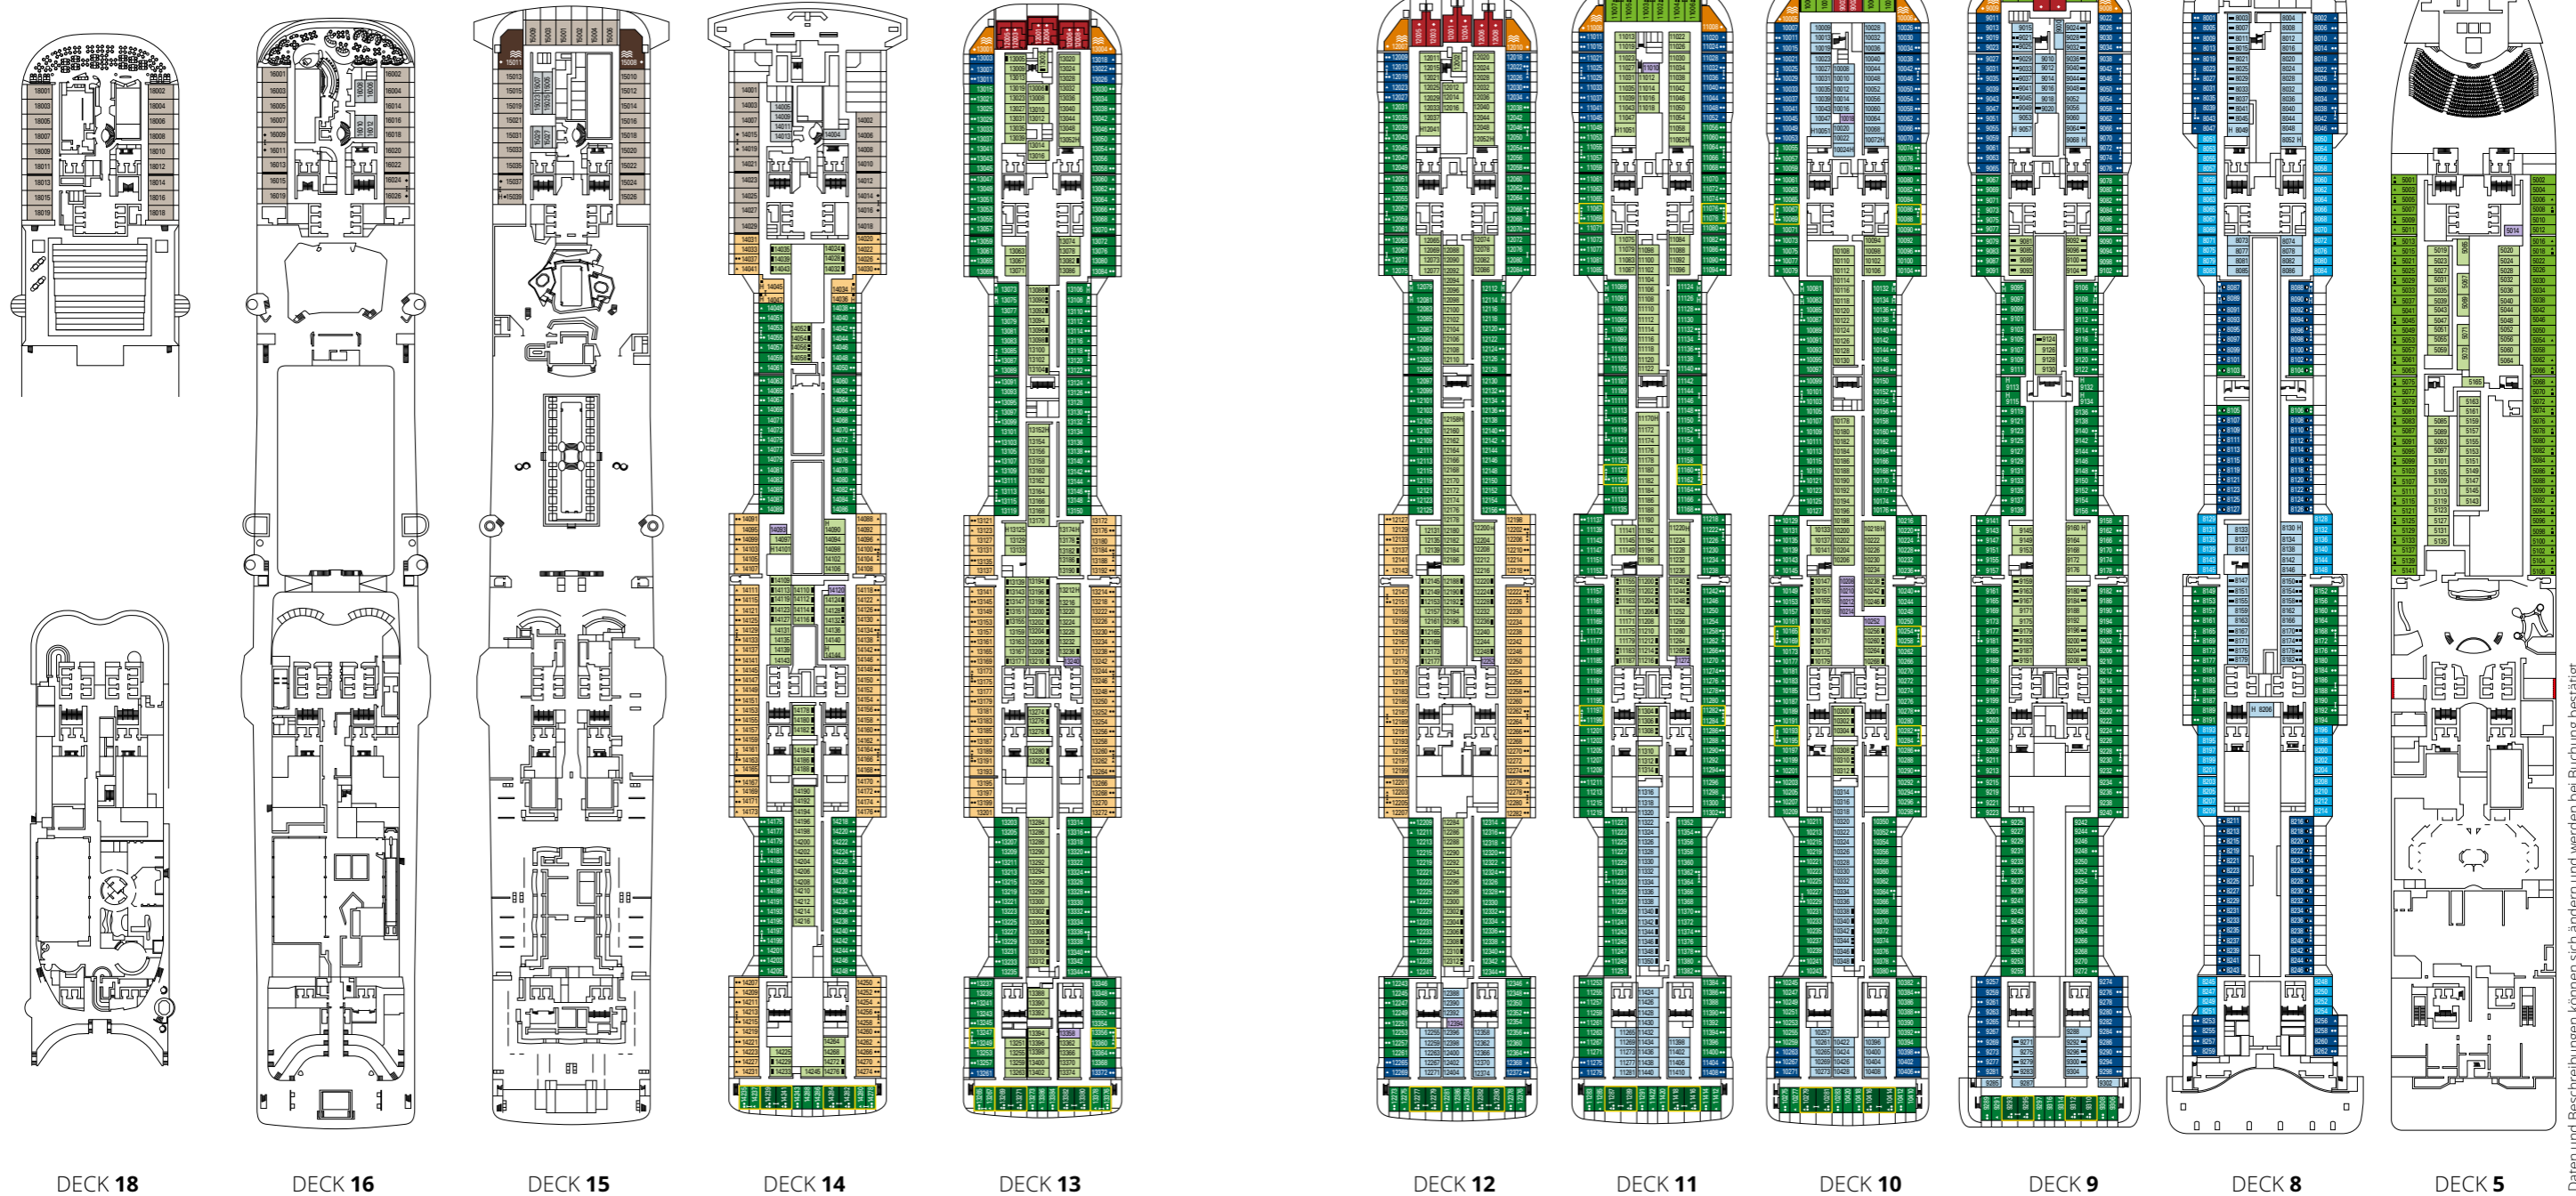

Kabinen 2421 | Gäste 5686

Kabinenkategorien & Erlebniswelten.

| BELLA ERLEBNISWELT | FANTASTICA ERLEBNISWELT | AUREA ERLEBNISWELT | MSC YACHT CLUB |
|-------------------------|-------------------------|--------------------|----------------|
| > Innenkabine Single | > Innenkabine | > Balkonkabine | > Innenkabinen |
| > Innenkabine | > Kabine mit Meerblick | > Suite | > Deluxe Suite |
| > Kabine mit Meerblick* | > Balkonkabine | > Maisonette | > Royal Suite |
| > Balkonkabine | > Familienkabine** | | |
| | > Suite | | |

* Bett mit reduzierter Größe (140 x 200 cm).
** Die Familienkabinen können unterschiedlich kombiniert werden. Bitte Fragen Sie Ihr Reisebüro nach allen verfügbaren Kombinationen.
• Kabinen 13265, 13376, 14235, 14278 nur mit Klappbett o. Sofa. • Alle Kabinen haben ein Doppelbett, auf Anfrage in zwei Einzelbetten umwandelbar. • 3. und 4. Bett ist in allen Kategorien verfügbar.
Hinweis zu den Balkonkabinen der MSC Grandiosa. Bitte beachten Sie, dass einige der Balkonkabinen einen Stahlbalkon (keinen durchsichtigen Glasbalkon) besitzen. Die betreffenden Kabinenummern waren zu Drucklegung dieses Kataloges noch nicht bekannt.

LEGENDE

- Sofabett
- Doppel-Sofabett
- 3. Bett zum Herunterklappen
- Klappbett o. Sofa, kann in ein Bett umgewandelt werden (3. und 4. Bett)
- Kabinen mit Verbindungstür
- Barrierefreie Kabinen für Gäste mit eingeschränkter Mobilität
- Whirlpool
- Kabinen mit teilweise Sichtbehinderung

DECK 9

DECK 8

DECK 5

Daten und Beschreibungen können sich ändern und werden bei Buchung bestätigt.

DECKPLAN MSC GRANDIOSA